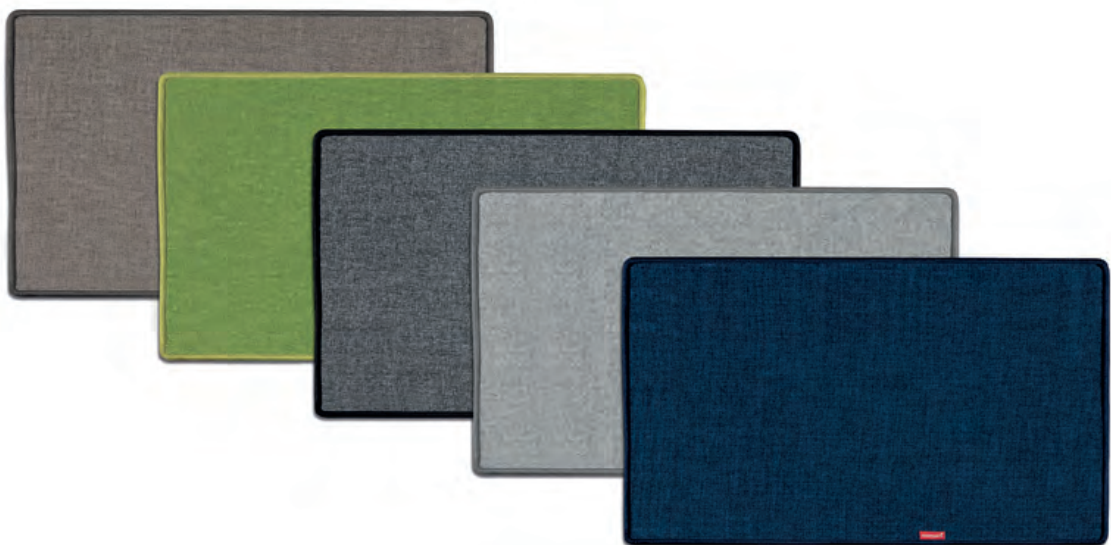

warmset®
LAMINATED HEATING TECHNOLOGY

TAPPETI RISCALDANTI

HEATING CARPETS

TAPPETI RISCALDANTI - HEATING CARPETS

75x50 cm - 100 W - 220-240 V ~ 50 Hz - 0,4 A

Istruzioni di sicurezza

- Non sovrapporre mai alcun oggetto voluminoso per evitare l'accumulo di calore.
- Non piegare mai il tappeto.
- Non fissare mai il tappeto con chiodi, graffette, o viti.
- Usare il tappeto unicamente in luoghi chiusi.
- Non usare mai in bagno, sauna e in altri ambienti umidi.
- Non lavare.
- Pulire solamente con spazzole o panni asciutti.
- Mai lasciar masticare o morsicare da animali.
- Mai adoperare in acqua.
- Non calpestare con i piedi bagnati.